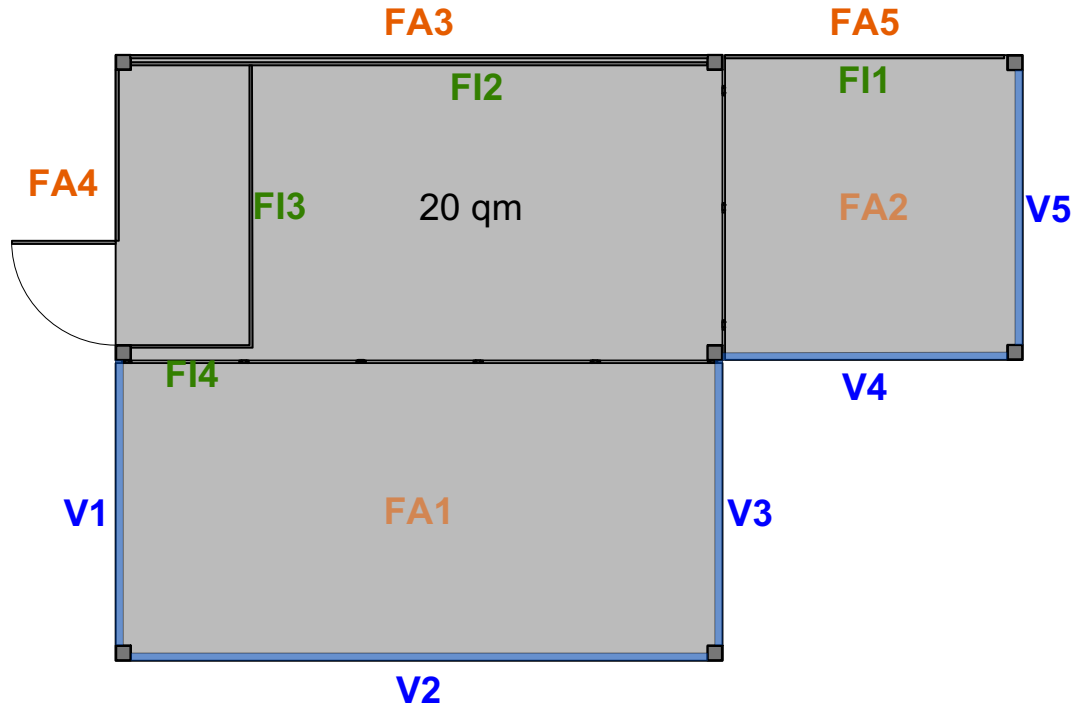

Flächenmaße (H/B) mm

FI1 2085 x 1795
 FI2 2220 x 2980
 FI3 2185 x 1865
 FI4 2185 x 715

FA1 1850 x 4000
 FA2 1850 x 2100
 FA3 2110 x 3720
 FA4 2110 x 1760
 FA5 2085 x 1795

D1 1900 x 1900
 D2 1900 x 1900
 D3 1900 x 1900
 D4 1900 x 1900

Grundriss Urban Legend gespiegelt

M 1:50

Ansicht

M 1:50